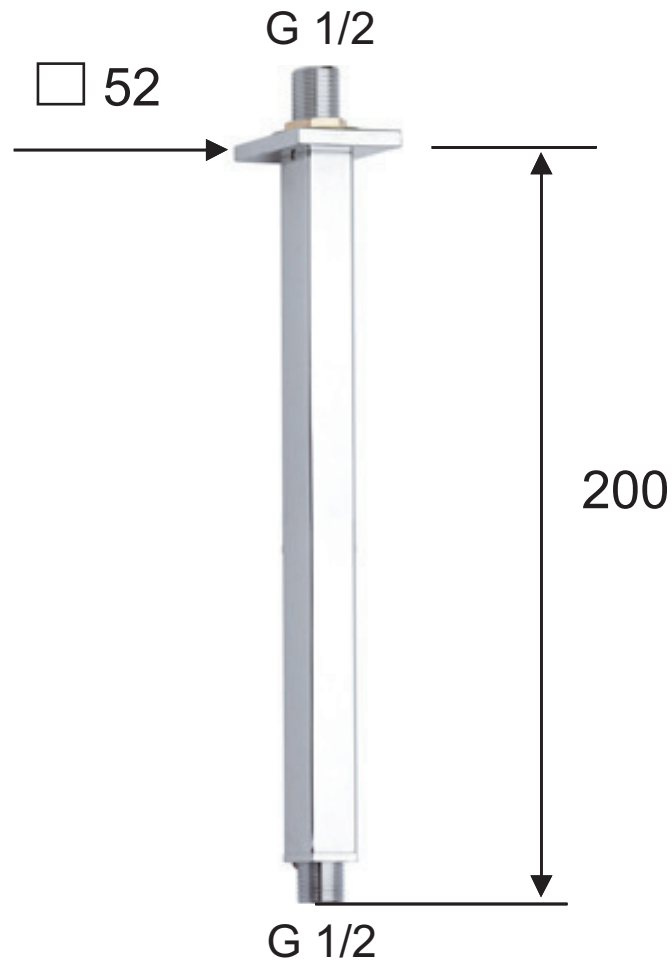

**Vetta**  
**Rubinetterie**

ART. COD.

**DS060620**

**MATERIALI / MATERIALS**

OTTONE / BRASS

UNI EN 248