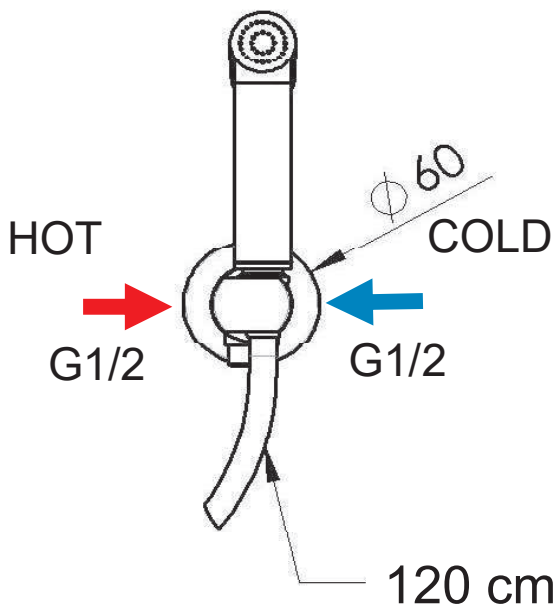

SCHEDA TECNICA TECHNICAL FEATURES

**Vetta**  
**Rubinetterie**

ART. COD.

**SHUT06PRO**

MANOPOLA FLUSSO  
FLOW KNOB  
APERTURA PROGRESSIVA  
PROGRESSIVE OPENING

**FRONT VIEW**

**MATERIALI / MATERIALS**

OTTONE / BRASS  
ACCIAIO INOX / STAINLESS STEEL