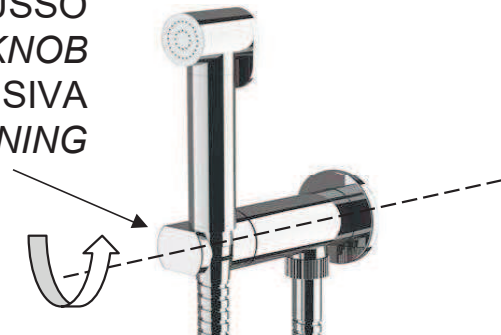

SCHEDA TECNICA TECHNICAL FEATURES

**Vetta**  
**Rubinetterie**

ART. COD.

**SHUT06PRO**

MANOPOLA FLUSSO  
FLOW KNOB  
APERTURA PROGRESSIVA  
PROGRESSIVE OPENING

**FRONT VIEW**

**MATERIALI / MATERIALS**

OTTONE / BRASS  
ACCIAIO INOX / STAINLESS STEEL