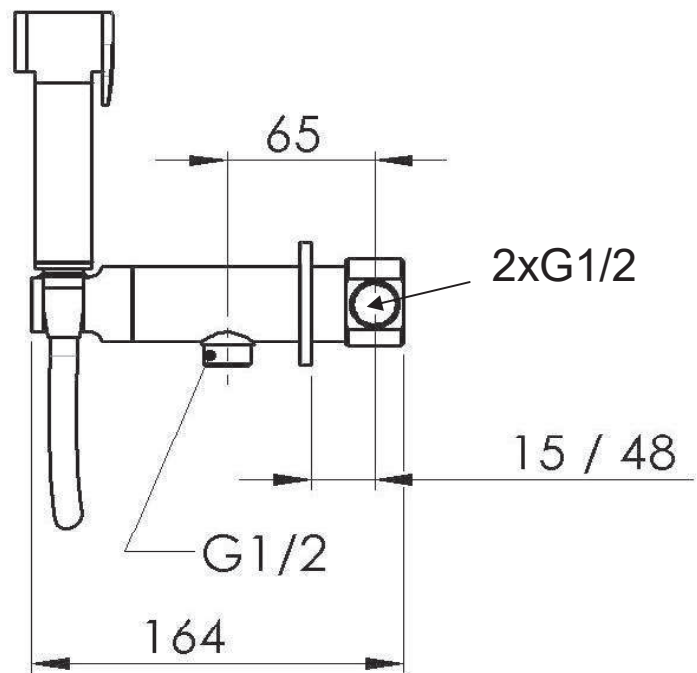

SCHEDA TECNICA TECHNICAL FEATURES

**Vetta**  
**Rubinetterie**

ART. COD.

**SHUT06PRO**

MANOPOLA FLUSSO  
FLOW KNOB  
APERTURA PROGRESSIVA  
PROGRESSIVE OPENING

**FRONT VIEW**

**MATERIALI / MATERIALS**

OTTONE / BRASS  
ACCIAIO INOX / STAINLESS STEEL

UNI EN 248