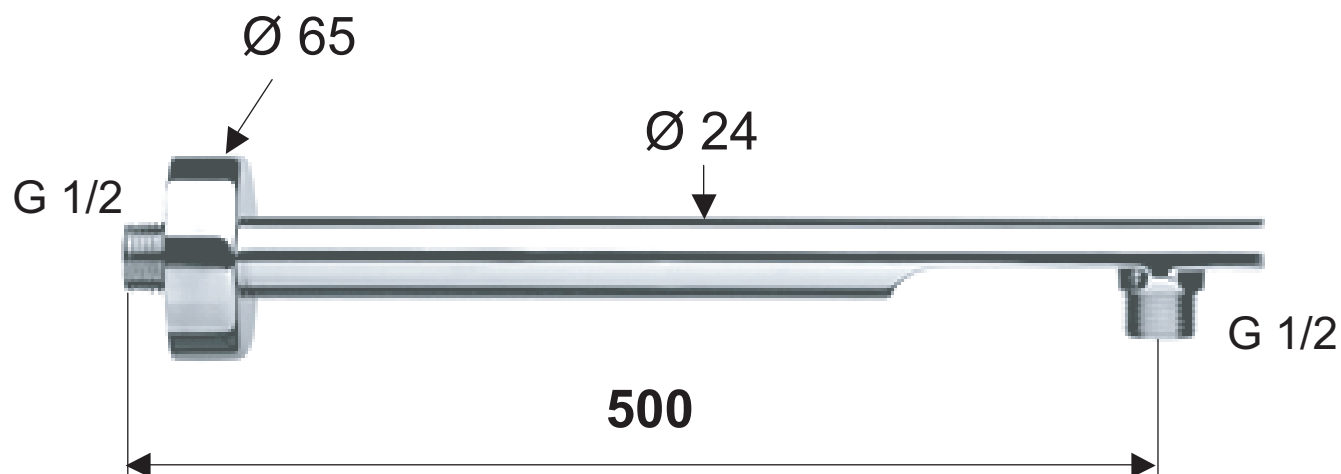

**Vetta
Rubinetterie**

ART. COD.

DR075007

MATERIALI / MATERIALS

OTTONE / BRASS

UNI EN 248