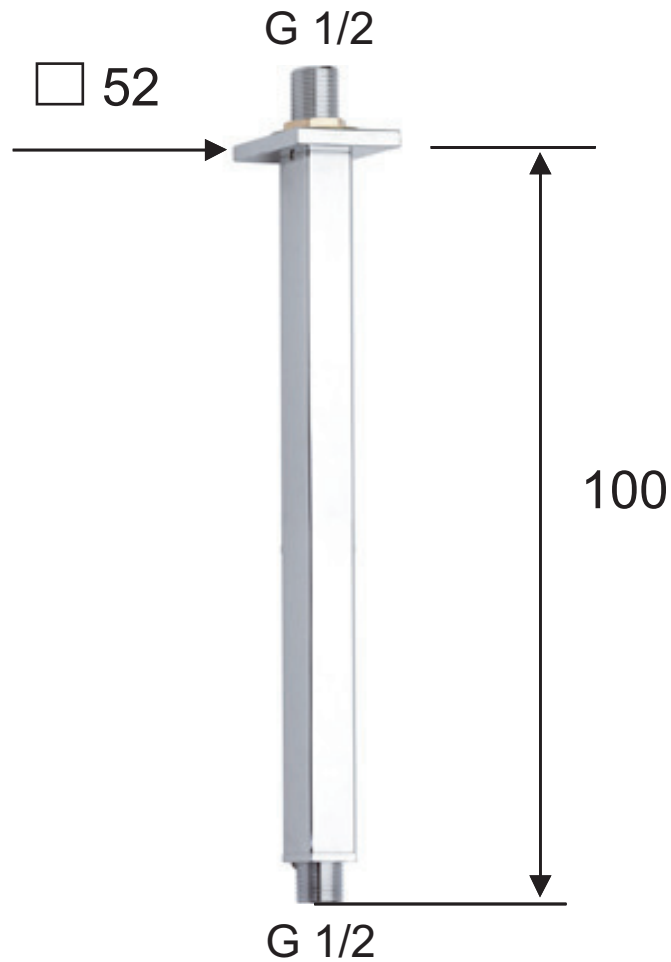

SCHEDA TECNICA TECHNICAL FEATURES

**Vetta
Rubinetterie**

ART. COD.

DS060610

MATERIALI / MATERIALS

OTTONE / BRASS

UNI EN 248