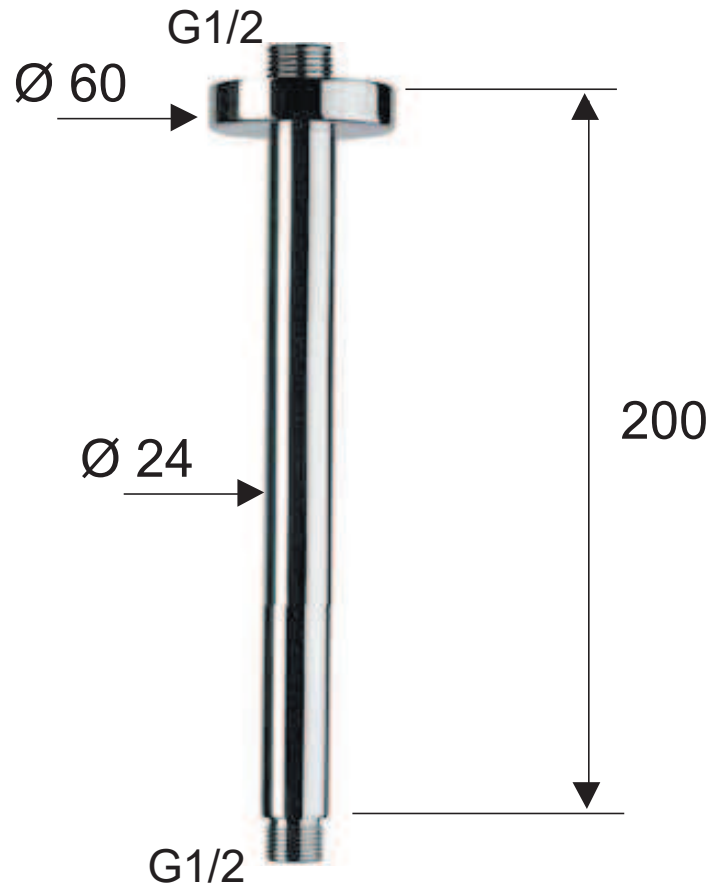

**Vetta  
Rubinetterie**

ART. COD.

**DR060620**

DIMENSIONI DISPONIBILI  
*AVAILABLE DIMENSIONS*

**MATERIALI / MATERIALS**

OTTONE / BRASS

UNI EN 248