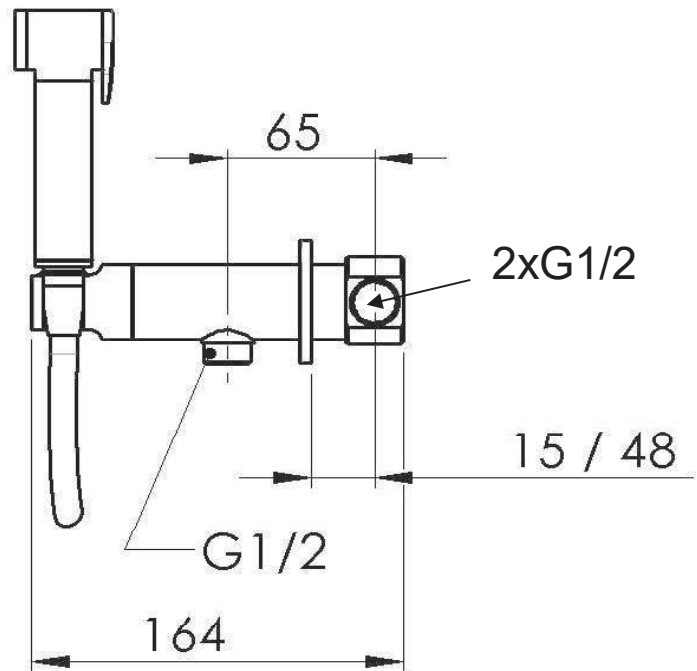

SCHEDA TECNICA TECHNICAL FEATURES

**Vetta  
Rubinetterie**

ART. COD.

**SHUT05PRO**

MANOPOLA FLUSSO  
FLOW KNOB  
APERTURA PROGRESSIVA  
PROGRESSIVE OPENING

**FRONT VIEW**

**MATERIALI / MATERIALS**

OTTONE / BRASS  
ACCIAIO INOX / STAINLESS STEEL

UNI EN 248