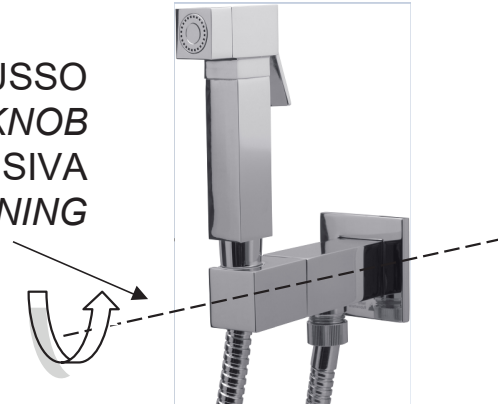

SCHEDA TECNICA TECHNICAL FEATURES

**Vetta  
Rubinetterie**

ART. COD.

**SHUT05PRO**

MANOPOLA FLUSSO  
FLOW KNOB  
APERTURA PROGRESSIVA  
PROGRESSIVE OPENING

**FRONT VIEW**

**MATERIALI / MATERIALS**

OTTONE / BRASS  
ACCIAIO INOX / STAINLESS STEEL