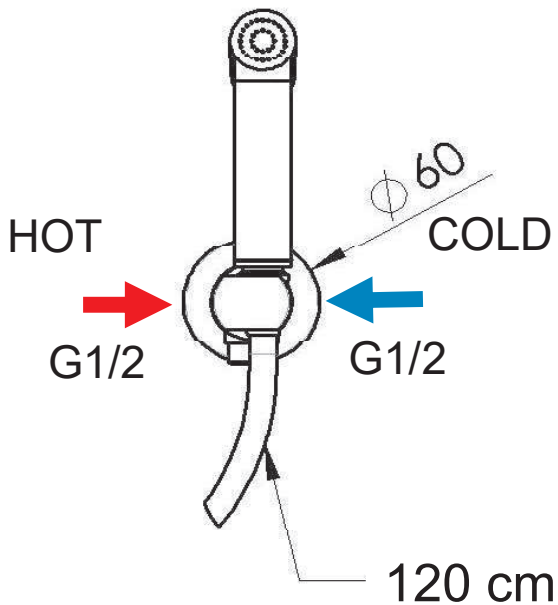

SCHEDA TECNICA TECHNICAL FEATURES

**Vetta  
Rubinetterie**

ART. COD.

**SHUT05PRO**

MANOPOLA FLUSSO  
FLOW KNOB  
APERTURA PROGRESSIVA  
PROGRESSIVE OPENING

**FRONT VIEW**

**MATERIALI / MATERIALS**

OTTONE / BRASS  
ACCIAIO INOX / STAINLESS STEEL