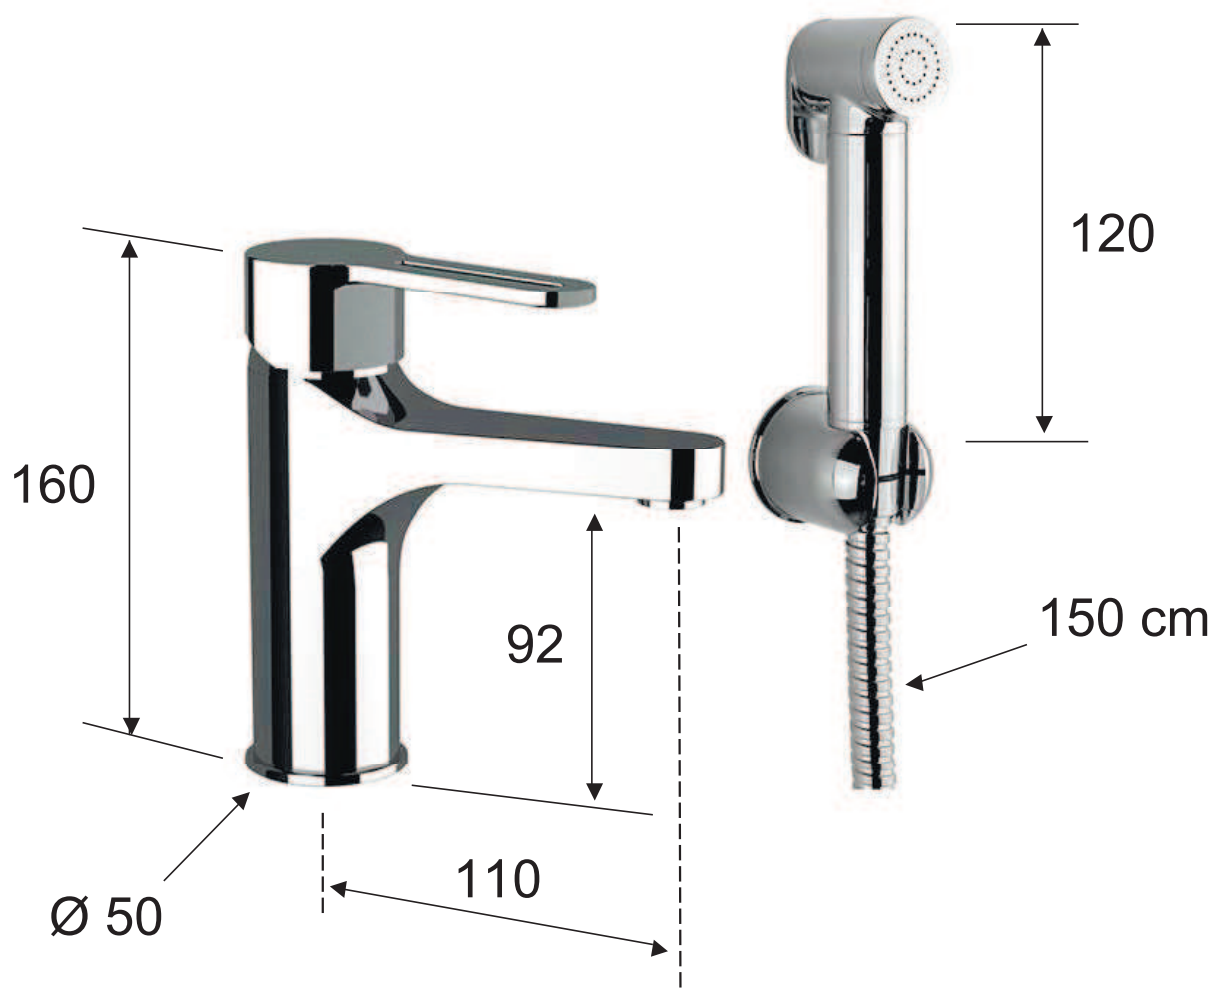

**Vetta
Rubinetterie**

ART. COD.

LOHY1315

MATERIALI / MATERIALS

OTTONE / BRASS

ACCIAIO INOX / STAINLESS STEEL

UNI EN 248