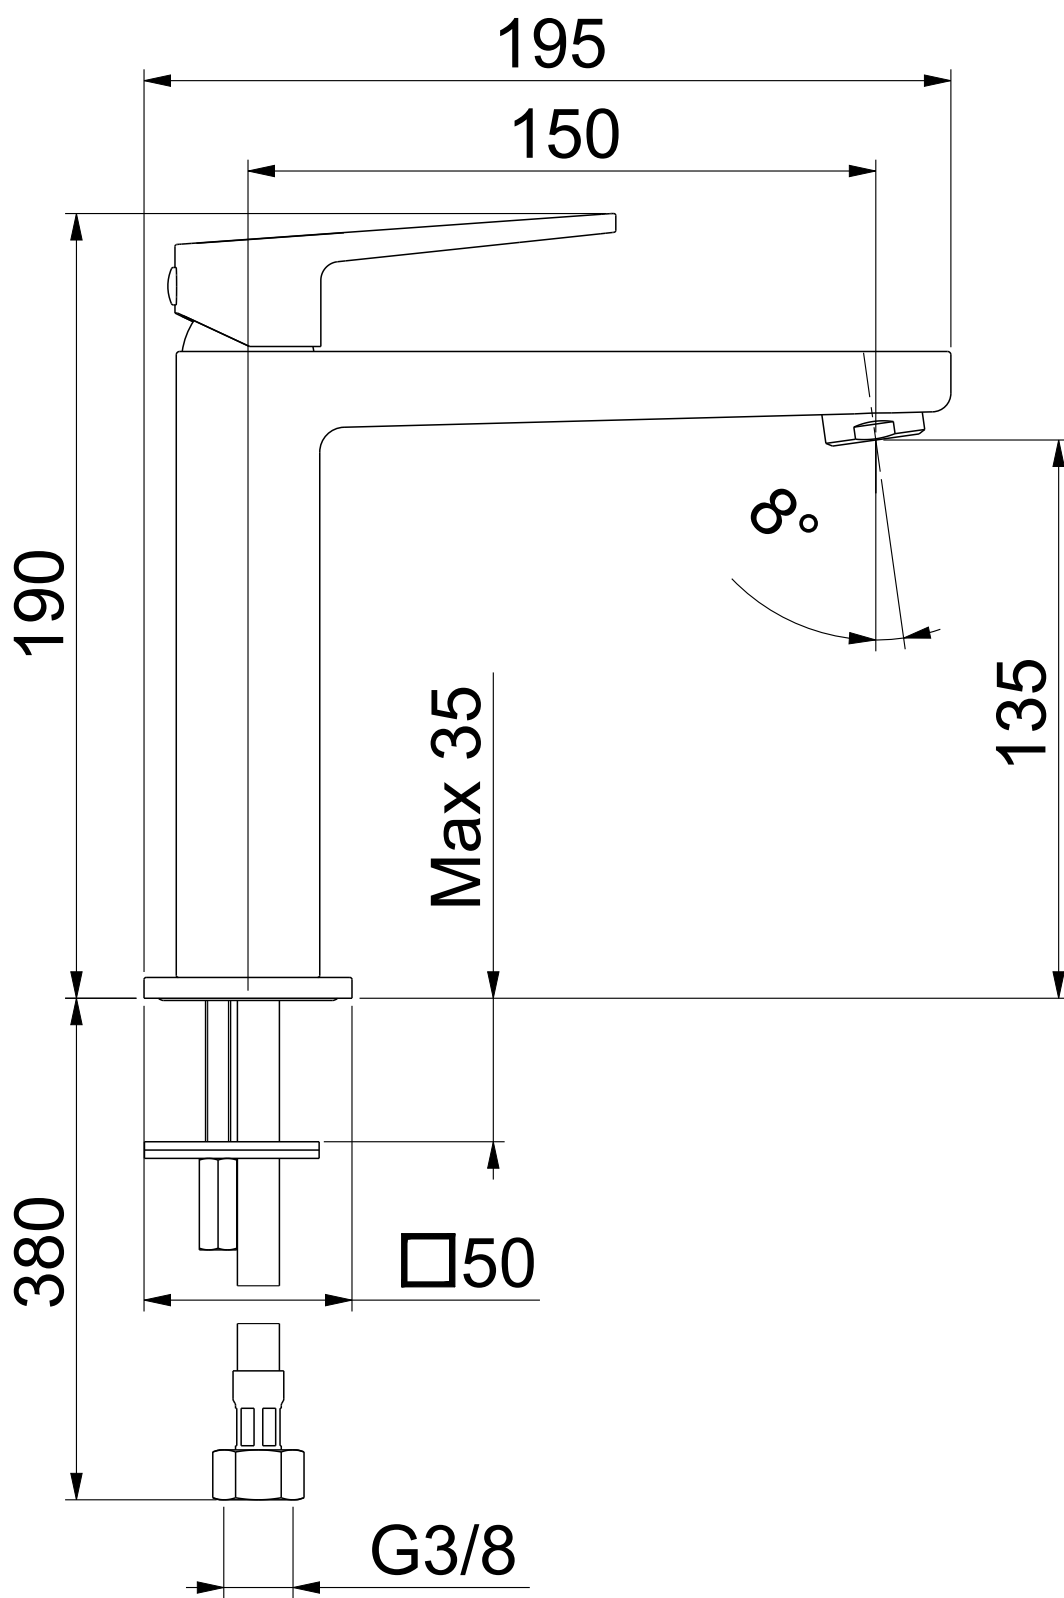

Descrizione MISCELATORE LAVABO MEDIO	Serie FLAT	Data 06-Oct-22
Vetta Rubinerie www.vettarubinerie.it	Codice FL051919