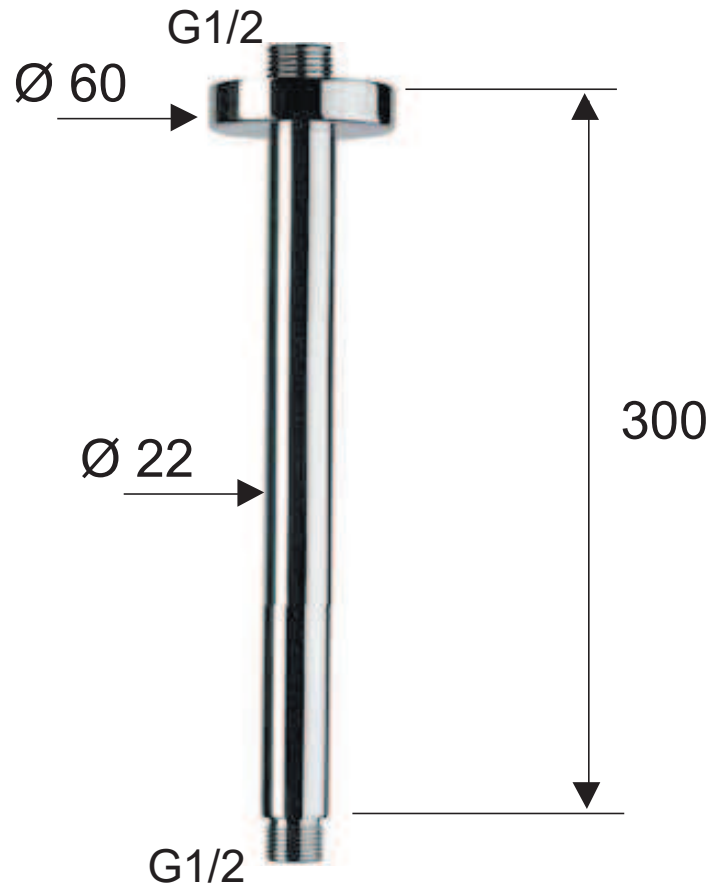

**Vetta  
Rubinetterie**

ART. COD.

**DR060630**

DIMENSIONI DISPONIBILI  
*AVAILABLE DIMENSIONS*

**MATERIALI / MATERIALS**

OTTONE / BRASS

UNI EN 248