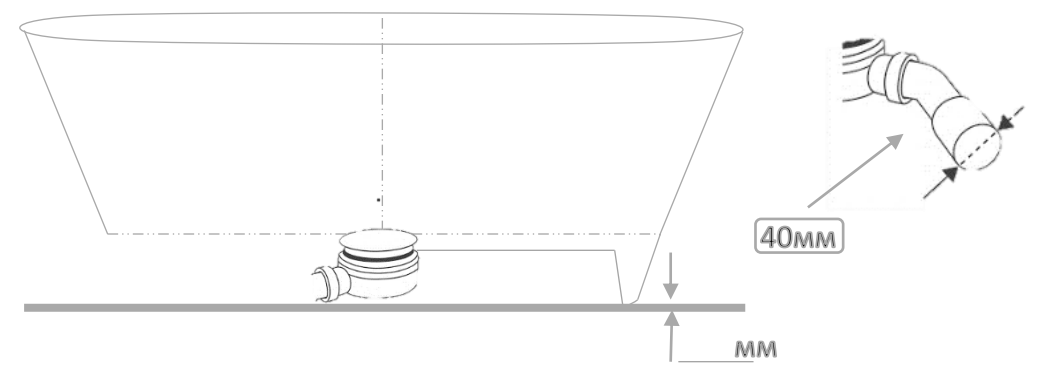

Отдельстоящая ванна из литого мрамора со скрытым сливом-переливом и крышкой сливного отверстия хром (1600x750).

см	A	B	C	D	E
160x75	112	50	56	25	40

Избегать термошока!