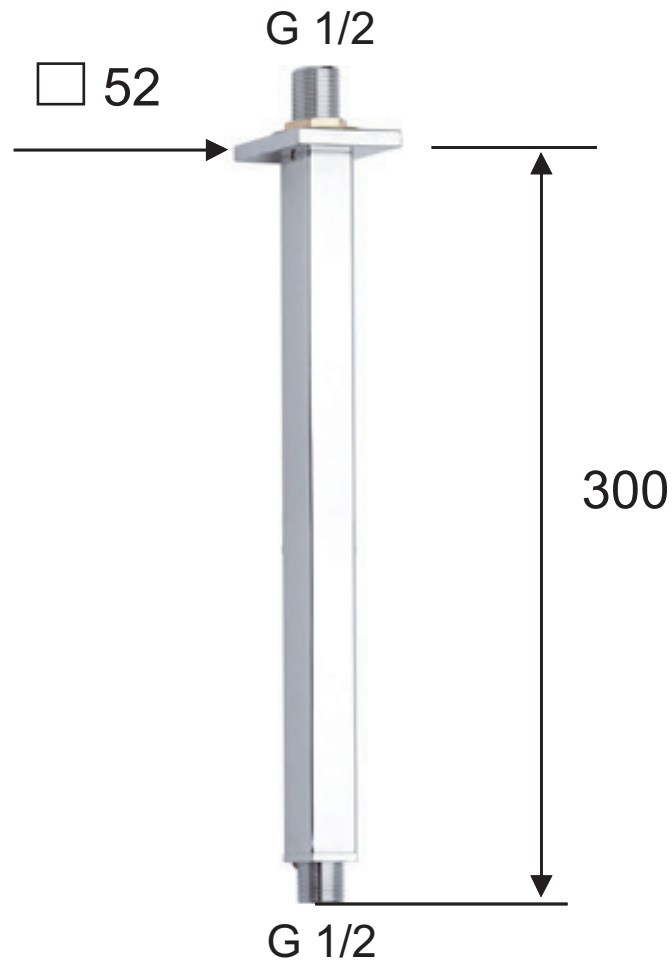

SCHEDA TECNICA TECHNICAL FEATURES

**Vetta  
Rubinetterie**

ART. COD.

**DS060630**

**MATERIALI / MATERIALS**

OTTONE / BRASS

UNI EN 248