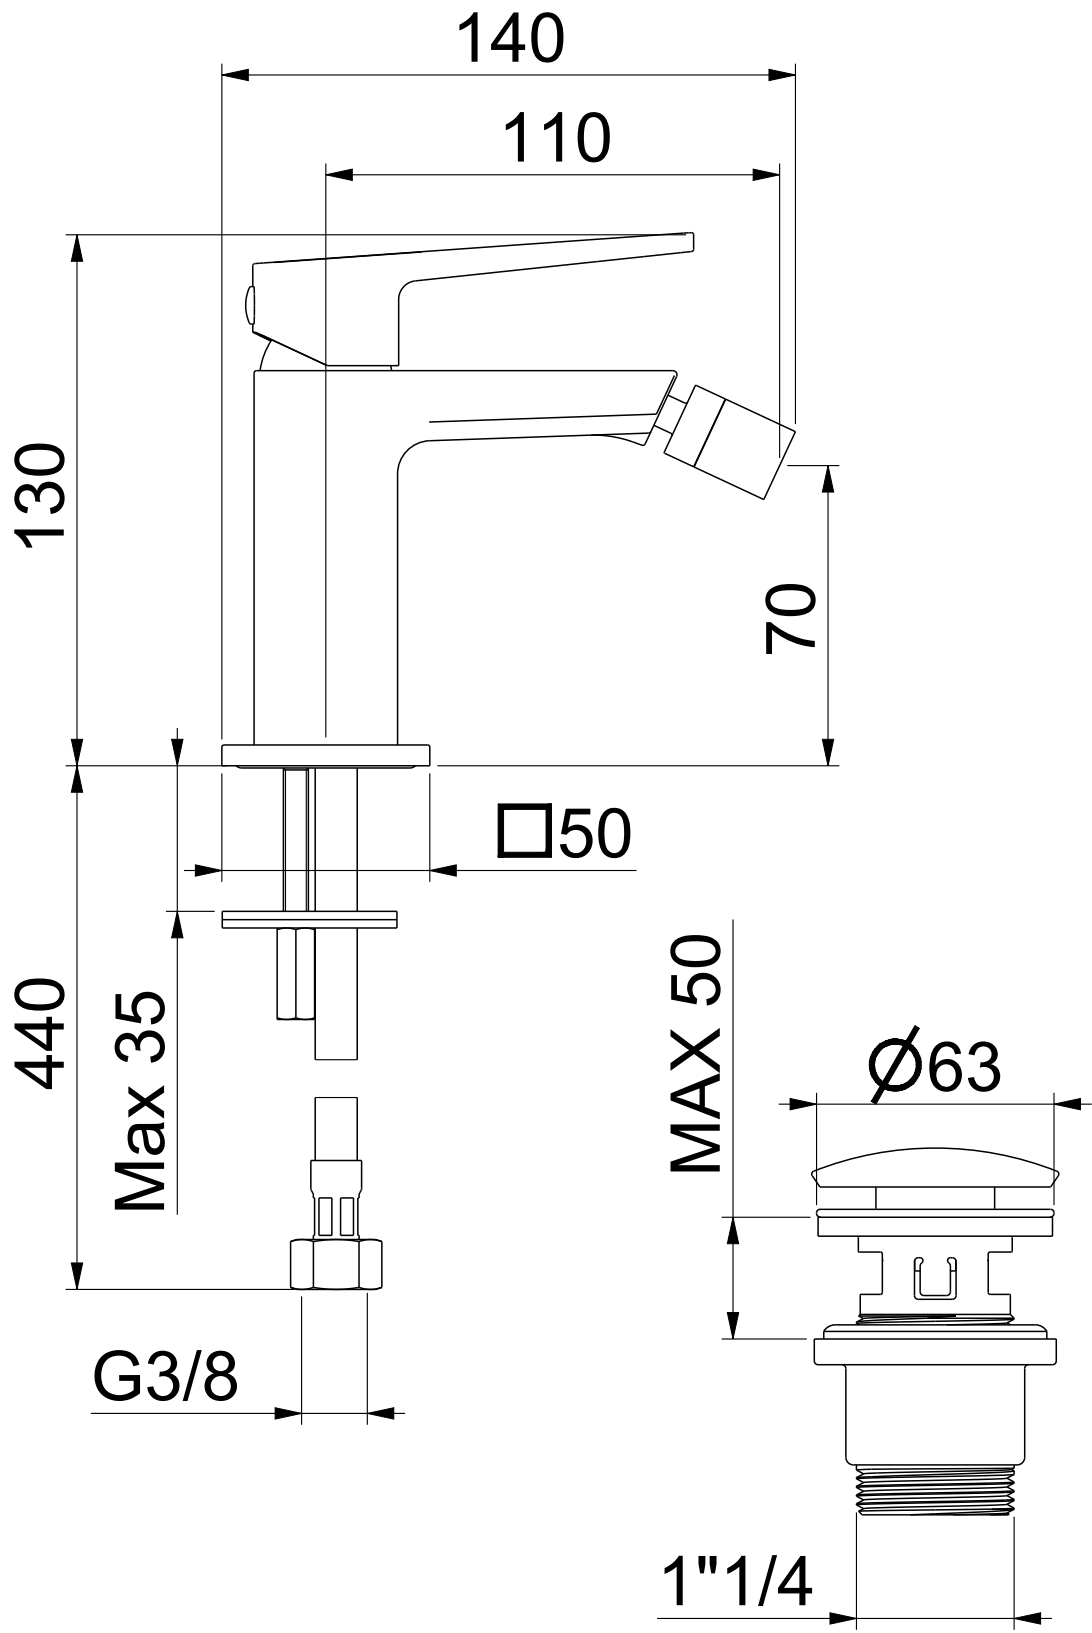

Descrizione MISCELATORE BIDET	Serie FLAT	Data 06-Oct-22
Vetta Rubinetterie	Codice FL051413	

www.vettarubinetterie.it