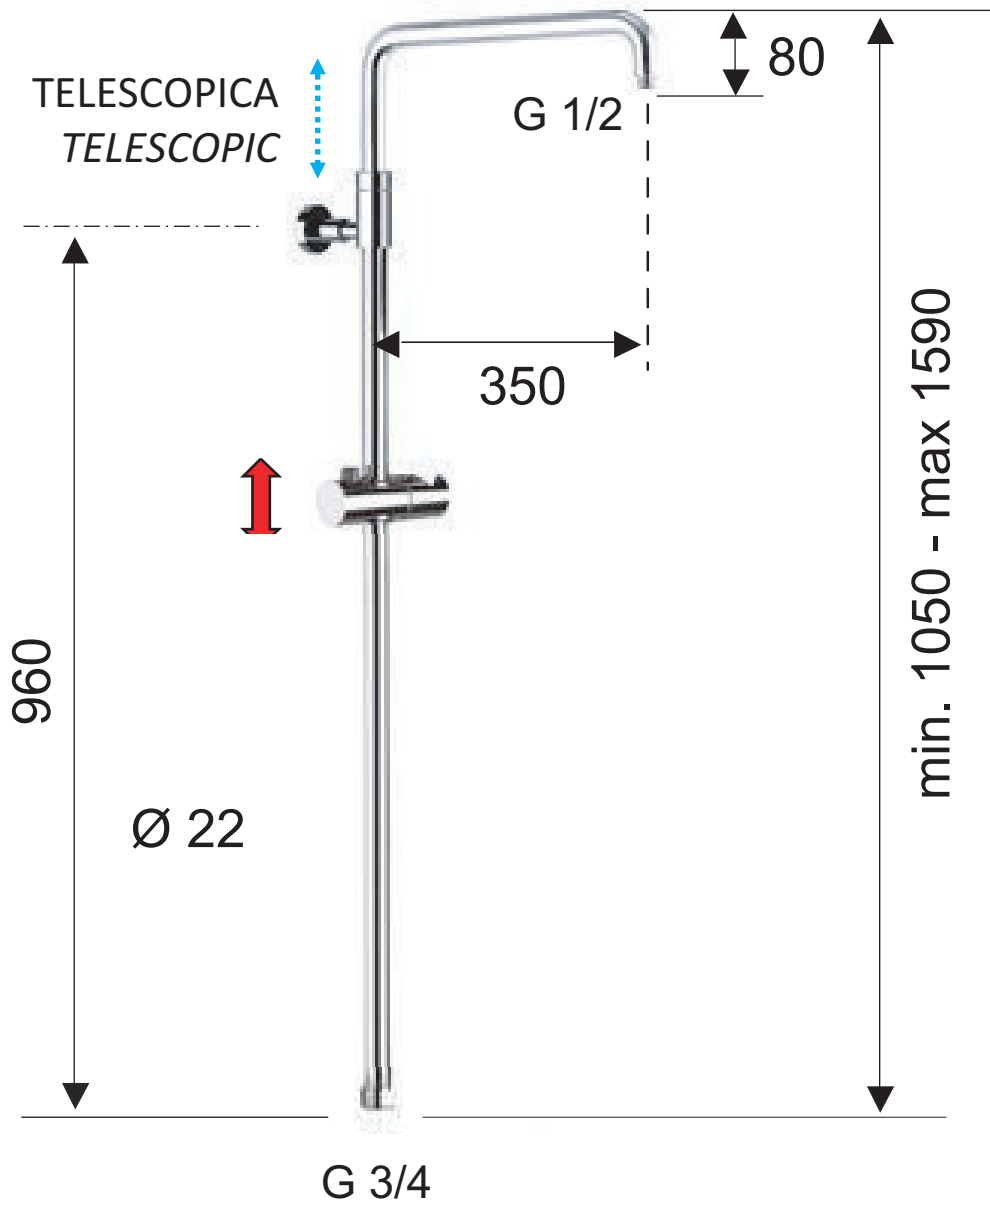

**Vetta  
Rubinetterie**

ART. COD.

**DSSCO160**

**MATERIALI / MATERIALS**

OTTONE / BRASS

UNI EN 248