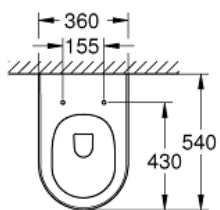

ESSENCE
Подвесной унитаз
MODEL # 3957100H

Pure Freude
an Wasser

GROHE

Product Description:

ESSENCE

Подвесной унитаз

Standard Specification:

для бачка скрытого монтажа

омыв всей окружности чаши

безободковый

горизонтальный выпуск

объем смыва 3/4.5 л

с креплением

санитарная керамика

полностью скрытые невидимые крепления

Износостойкое покрытие PureGuard и анти-бактериальное глазирование