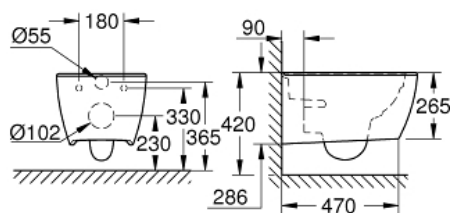

ESSENCE
Подвесной унитаз
MODEL # 3957100H

Pure Freude
an Wasser

GROHE

Product Description:

ESSENCE

Подвесной унитаз

Standard Specification:

для бачка скрытого монтажа

омыв всей окружности чаши

безободковый

горизонтальный выпуск

объем смыва 3/4.5 л

с креплением

санитарная керамика

полностью скрытые невидимые крепления

Износостойкое покрытие PureGuard и анти-бактериальное глазирование