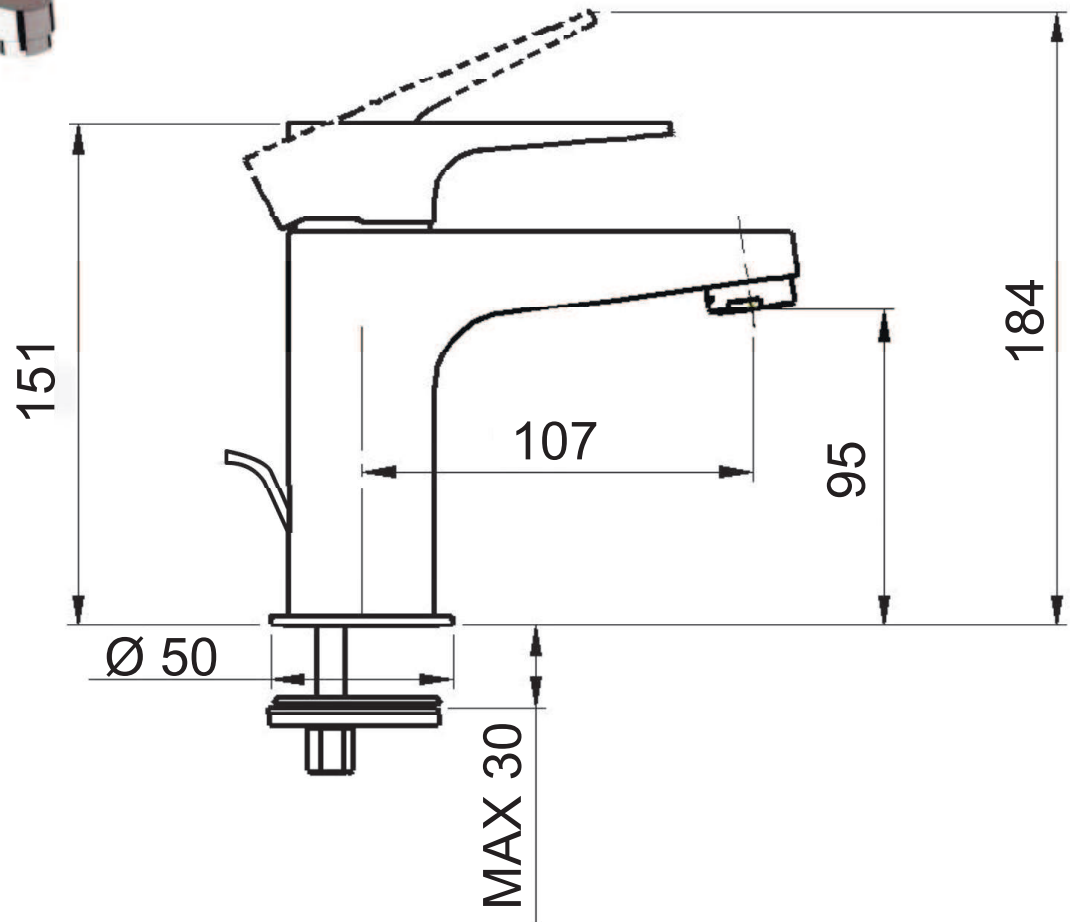

SCHEDA TECNICA TECHNICAL FEATURES

**Vetta
Rubinetterie**

ART. COD.

LO051315

MATERIALI / MATERIALS

OTTONE / BRASS

UNI EN 248